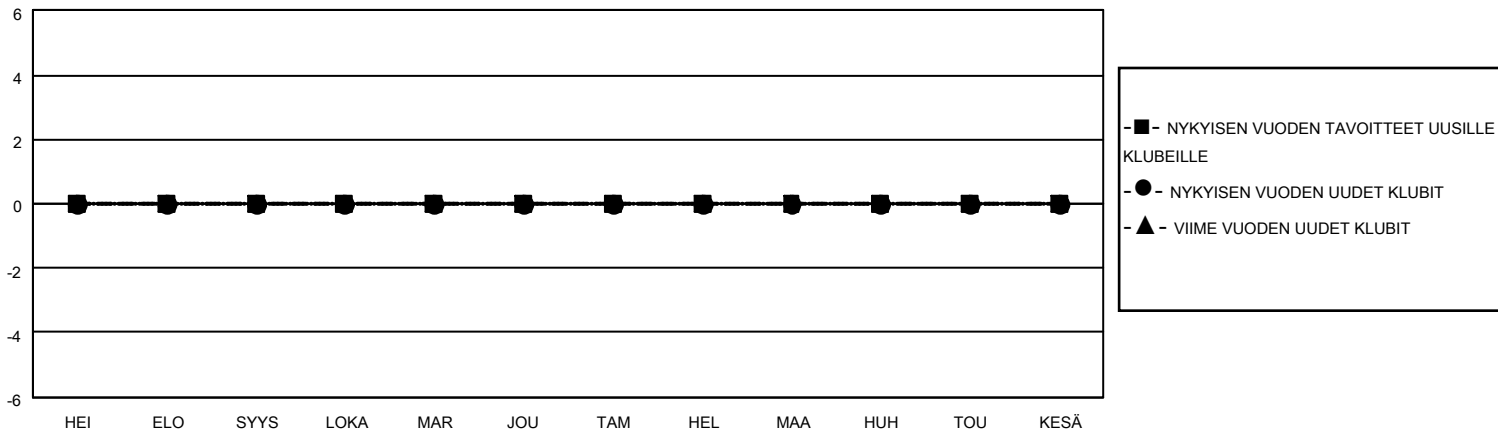

MONTHLY MEMBERSHIP PROGRESS REPORT

SIJAINTI FINLAND

District 107 D

Results as of: 8/31/2020

Klubit				jäsentä			
TULOKSET 2020-2021				TULOKSET 2020-2021			
NELJÄNNES	UUDEN KLUBIN TAVOITE	UUDET KLUBIT	LOPETETUT KLUBIT	NELJÄNNES	JÄSENKASVUN NETTOTAVOITE	TOTEUTUNUT JÄSENKASVU	POISTETUT JÄSENET (mukaan lukien siirrot)
HEI/ELO/SYYS	0	0	0	HEI/ELO/SYYS	0	0	29
LOKA/MAR/JOU	0	0	0	LOKA/MAR/JOU	6	0	0
TAM/HEL/MAA	0	0	0	TAM/HEL/MAA	4	0	0
HUH/TOU/KESÄ	0	0	0	HUH/TOU/KESÄ	8	0	0

TAVOITTEET JA UUDET KLUBIT, KUMULATIIVINEN

TAVOITTEET JA JÄSENET, KUMULATIIVINEN

LAKKAUTETUT KLUBIT: 0

0 CLUBS OF 61 LISÄNNYT YHDEN TAI USEAMMAN UUTTA JÄSENTÄ

SUKUPUOLIJAKAUMA

MIES 1,296 (86.00%)
NAINEN 211 (14.00%)