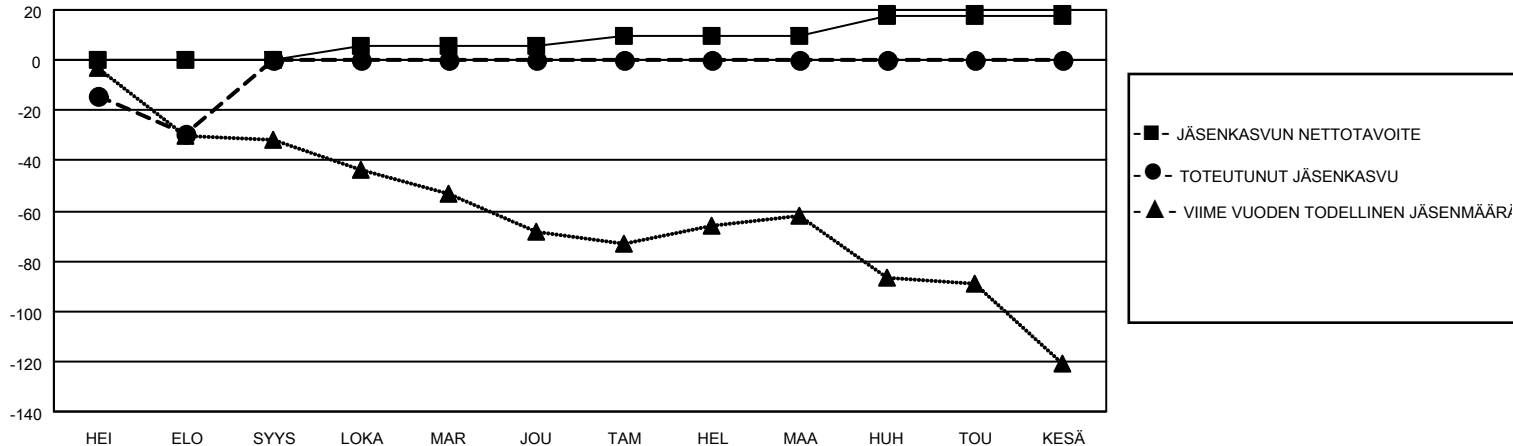

MONTHLY MEMBERSHIP PROGRESS REPORT

SIJAINTI FINLAND

District 107 D

Results as of: 8/31/2020

Klubit				jäsentä			
TULOKSET 2020-2021				TULOKSET 2020-2021			
NELJÄNNES	UUDEN KLUBIN TAVOITE	UUDET KLUBIT	LOPETETUT KLUBIT	NELJÄNNES	JÄSENKASVUN NETTOTAVOITE	TOTEUTUNUT JÄSENKASVU	POISTETUT JÄSENET (mukaan lukien siirrot)
HEI/ELO/SYYS	0	0	0	HEI/ELO/SYYS	0	0	29
LOKA/MAR/JOU	0	0	0	LOKA/MAR/JOU	6	0	0
TAM/HEL/MAA	0	0	0	TAM/HEL/MAA	4	0	0
HUH/TOU/KESÄ	0	0	0	HUH/TOU/KESÄ	8	0	0

TAVOITTEET JA UUDET KLUBIT, KUMULATIIVINEN

TAVOITTEET JA JÄSENET, KUMULATIIVINEN

LAKKAUTETUT KLUBIT: 0

0 CLUBS OF 61 LISÄNNYT YHDEN TAI USEAMMAN UUTTA JÄSENTÄ

SUKUPUOLIJAKAUMA

MIES 1,296 (86.00%)
NAINEN 211 (14.00%)